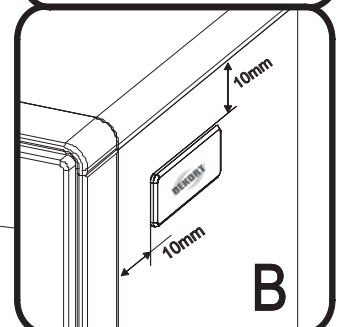

001551-A

x4

000093

4

005277

x10

005277

145mm

Dekort® furniture is distinguished by original design and high quality of workmanship. This emblem confirms the originality of the purchased furniture.

Meble Dekort® wyróżniają się oryginalnym wzornictwem i wysoką jakością wykonania. Emblemat ten potwierdza oryginalność zakupionych mebli.

006099

A

B