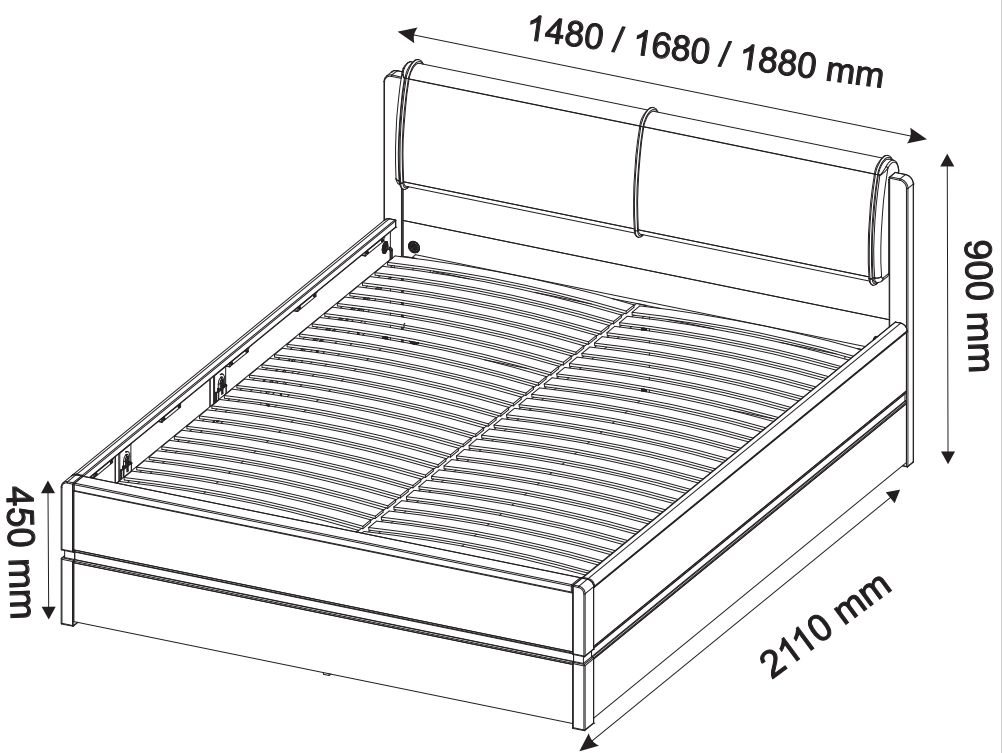

Туре / Tipo / Тípus / Тур / Тип / Tip

14&16&18

-ATLANTA-

1. Gasfeder zusammenbauen von Abbildung
2. M6 Mutter anziehen mit Mo=05-1,0 Nm

12.01.2020

Modelname / Model name / Nom du modčle / Modellnamn / Nome modello / Název modelu / Modelnaam / Ime modela / Número Modelo / Modell neve / Название модели / Názov modelu / Ime modela / Denumire model / Наименование на модела / Nazwa modelu