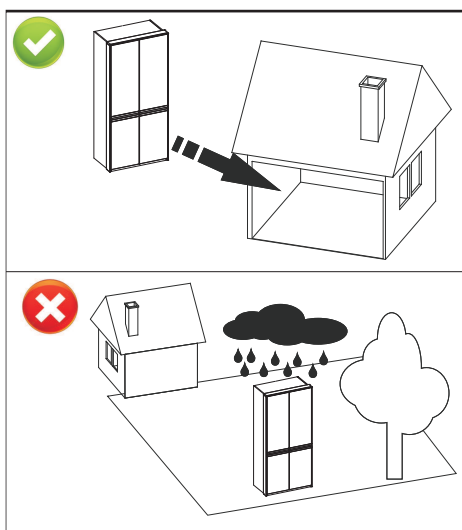

12.01.2020

Modelname / Model name / Nom du modčle / Modellnamn / Nome modello / Název modelu / Modelnaam / Ime modela / Número Modelo / Modell neve / Название модели / Názov modelu / Ime modela / Denumire model / Наименование на модела / Nazwa modelu

Type / Tipo / Típus / Тип / Тип / Tip

14&16&18

-ATLANTA-

Tel: +48 601 247 625
Tel: +48 601 677 210
sprzedaz@dekortmeble.pl
www.dekortmeble.pl