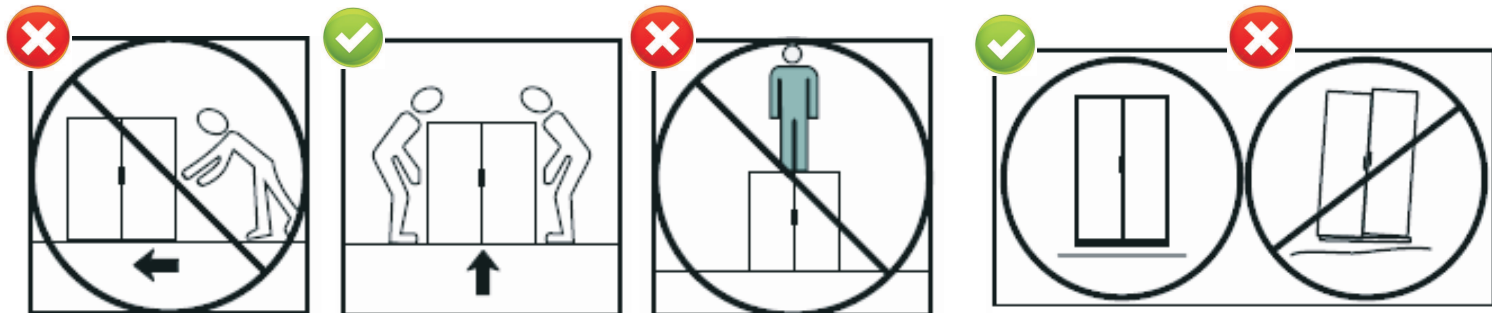

12.01.2020

Modelname / Model name / Nom du modčle / Modellnamn / Nome modello / Název modelu / Modelnaam / Ime modela / Número Modelo / Modell neve / Название модели / Názov modelu / Ime modela / Denumire model / Наименование на модела / Nazwa modelu

Type / Tipo / Típus / Тип / Тип / Tip

14&16&18

-ATLANTA-

Tel: +48 601 247 625
Tel: +48 601 677 210
sprzedaz@dekortmeble.pl
www.dekortmeble.pl