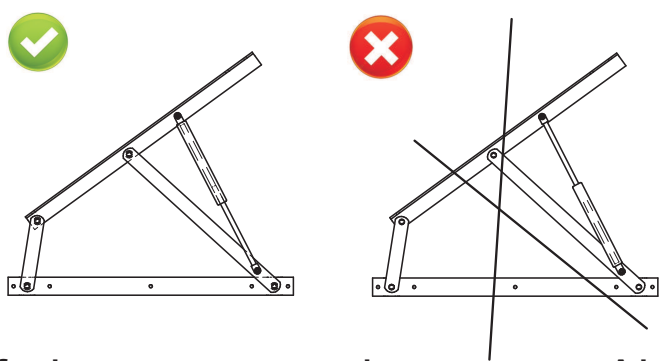

Туре / Tipo / Тípus / Тур / Тип / Tip

14&16&18

-ATLANTA-

1. Gasfeder zusammenbauen von Abbildung
2. M6 Mutter anziehen mit Mo=05-1,0 Nm

12.01.2020

Modelname / Model name / Nom du modčle / Modellnamn / Nome modello / Název modelu / Modelnaam / Ime modela / Número Modelo / Modell neve / Название модели / Názov modelu / Ime modela / Denumire model / Наименование на модела / Nazwa modelu