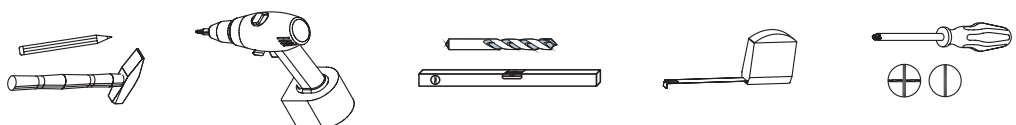

Туре / Tipo / Тípus / Тур / Тип / Tip

14&16&18

-ATLANTA-

1. Gasfeder zusammenbauen von Abbildung
2. M6 Mutter anziehen mit Mo=05-1,0 Nm

12.01.2020

Modelname / Model name / Nom du modčle / Modellnamn / Nome modello / Název modelu / Modelnaam / Ime modela / Número Modelo / Modell neve / Название модели / Názov modelu / Ime modela / Denumire model / Наименование на модела / Nazwa modelu